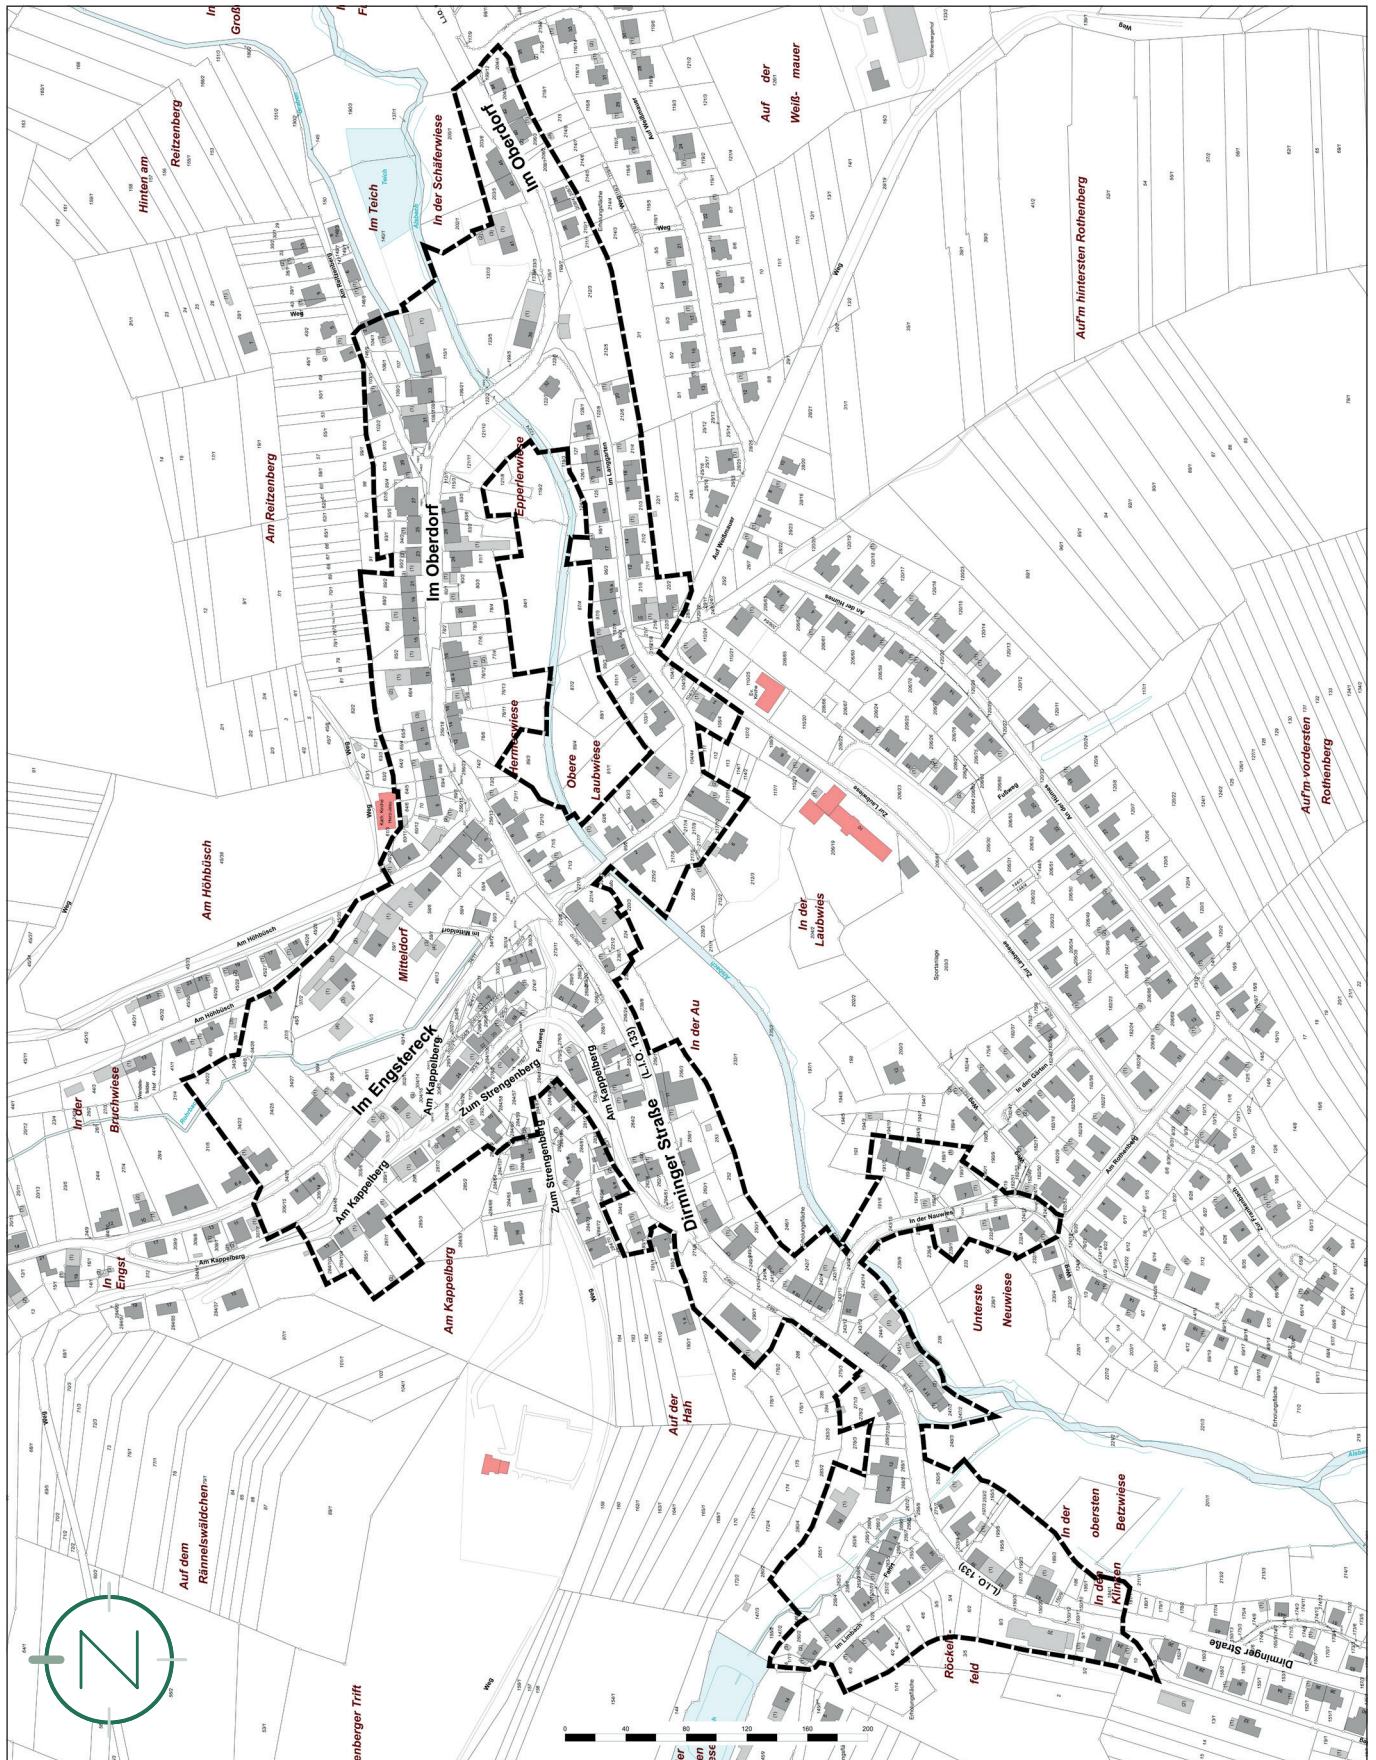

Lageplan, o.M.

Geltungsbereich des Sanierungsgebietes „Ortskern Berschweiler“ gem. § 142 BauGB in der Gemeinde Marpingen, Ortsteil Berschweiler

Quelle: LVGL; Bearbeitung: Kernplan; Stand: 21. Juli 2017